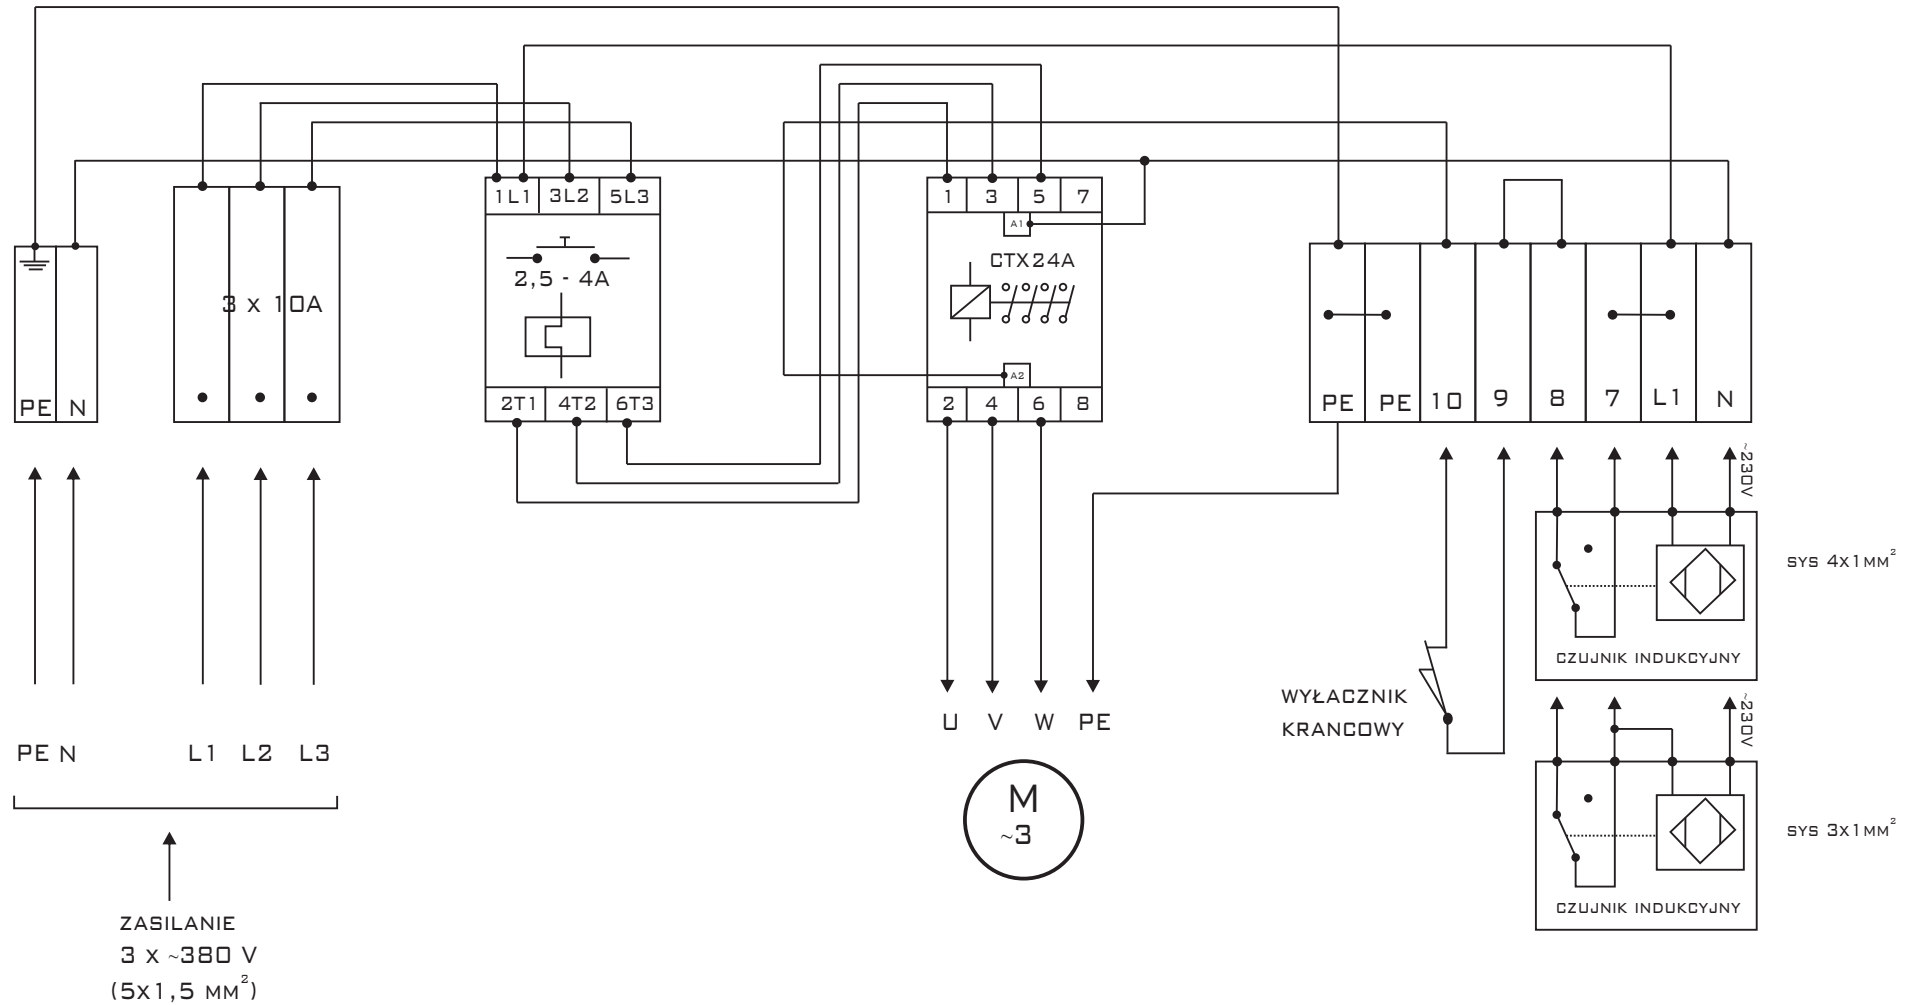

STEROWNIK PASZOCIAGU SPAZ - 04 - T4/T6

	TERRAEXIM AGROIMPEX Sp. z o.o. Zakrzewo, ul.Przemysłowa 20 62-070 Dopiewo, tel./fax +48 61 875 42 33 www.terraexim.pl
	PROJEKTOWAŁ: STANISŁAW CIEMIŃSKI RYSOWAŁ: PAWEŁ PAWLICKI
<small>RYBUNEK STANOWI WŁASNOŚĆ FIRMY TERRAEXIM AGROIMPEX I NIE MOŻE BYĆ KOPIOWANY, RZĄDOWIEŻYNIANY, MODYFIKOWANY I UDOSTĘPNIANY OSOBOM TRZECIM BEZ WCZESNIEJSZEJ PISEMNEJ ZGODY WŁAŚCIELCIELA</small>	